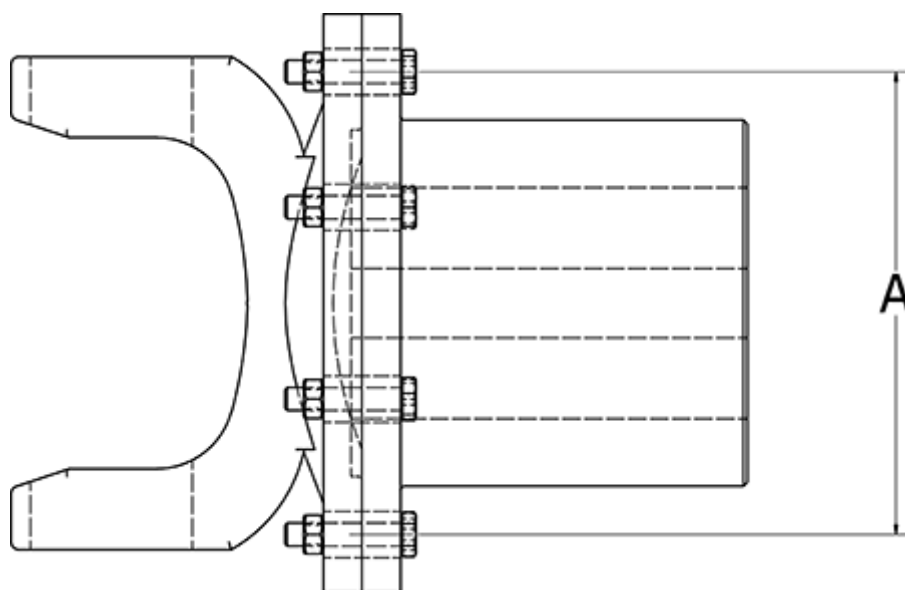

Varenummer: 07158192005
Beskrivelse: Elbe Boltsæt 0.158.192.003
M12x40 for Flange Ø150 med fortanding

Mål

(A) Flange diameter (mm)	= 150
(A) Flange diameter (mm)	= -
Antal bolte	= -
Antal bolte	= 8
Antal møtrikker	= -
Antal møtrikker	= 8
Hexagon bolt (DIN EN ISO 4014-8,8 mm)	= M12x40
Hexagon bolt (DIN EN ISO 4014-10,9 mm)	= -

Hexagon møtrik (DIN EN ISO 4014-10,9 mm)	= -
Hexagon møtrik (DIN EN ISO 4014-10,9 mm)	= M
Tilspændings moment (Nm)	= -
Tilspændings moment (Nm)	= 79